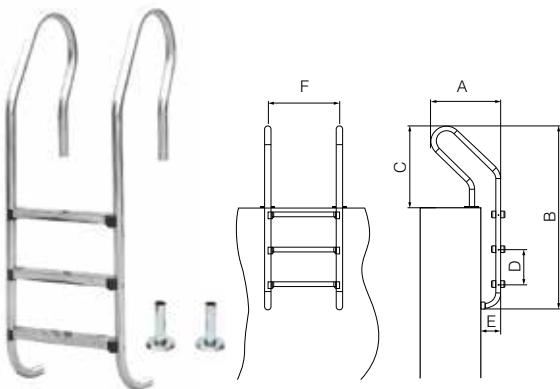

1 1/2" Return wall fitting

Ladders

Plastic Step	Stainless Steel Step	Tube Dia	Step	A	B	C	D	E	F
PLU-2A/42	PLU-2S/42	42	2	265	1070	490	250	150	500
PLU-2A/48	PLU-2S/48	48	2	265	1070	490	250	150	500
PLU-3A/42	PLU-3S/42	42	3	265	1320	490	250	150	500
PLU-3A/48	PLU-3S/48	48	3	265	1320	490	250	150	500
PLU-4A/42	PLU-4S/42	42	4	265	1570	490	250	150	500
PLU-4A/48	PLU-4S/48	48	4	265	1570	490	250	150	500

Plastic Step	Stainless Steel Step	Tube Dia	Step	A	B	C	D	E	F
PLH-2A/42	PLH-2S/42	42	2	620	1320	700	250	180	500
PLH-2A/48	PLH-2S/48	48	2	620	1070	700	250	180	500
PLH-3A/42	PLH-3S/42	42	3	620	1570	700	250	180	500
PLH-3A/48	PLH-3S/48	48	3	620	1320	700	250	180	500
PLH-4A/42	PLH-4S/42	42	4	620	1820	700	250	180	500
PLH-4A/48	PLH-4S/48	48	4	620	1570	700	250	180	500
PLH-5A/42	PLH-5S/42	42	5	620	2070	700	250	180	500
PLH-5A/48	PLH-5S/48	48	5	620	1830	700	250	180	500